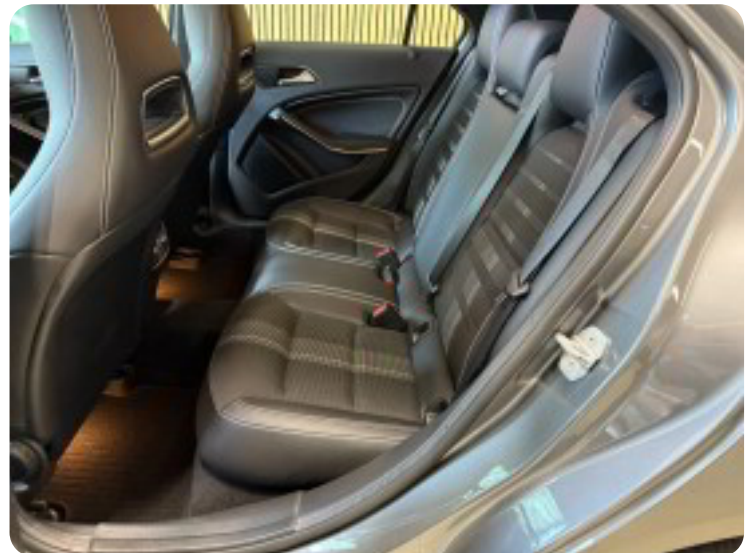

Billeder (17)

Se flere billeder på: ahcars.dk/biler/mercedes-a200-business-aut-wso6ic19aaa