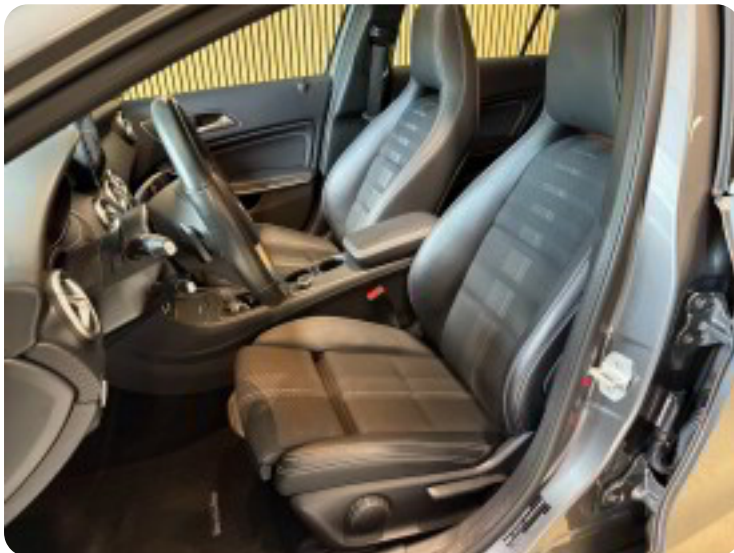

Billeder (17)

Se flere billeder på: ahcars.dk/biler/mercedes-a200-business-aut-wso6ic19aaa